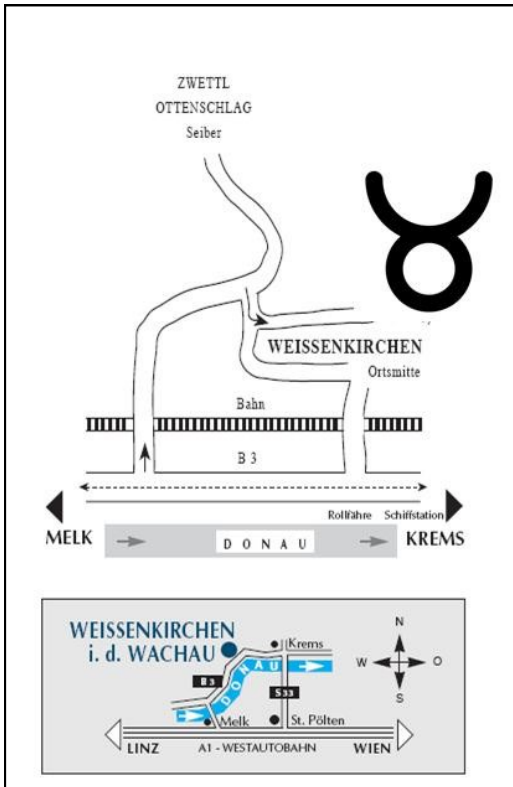

So finden Sie zu uns: